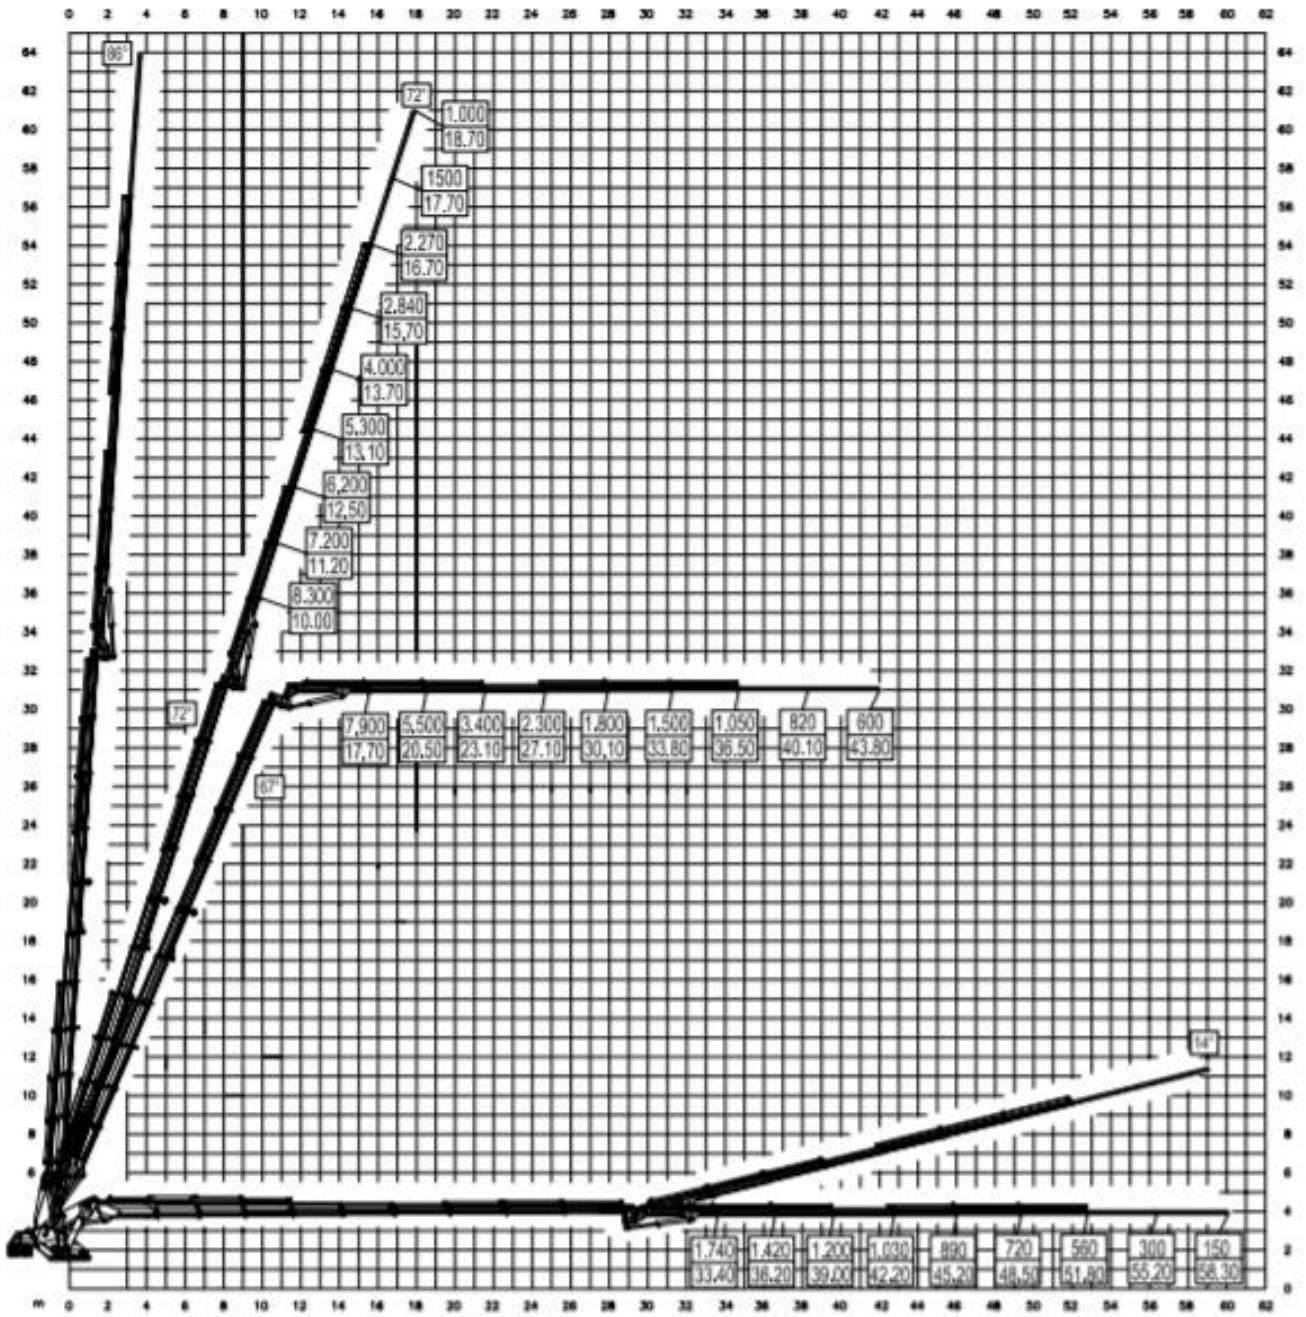

ER-375.000 L-9
125 TON

ARKA DEĞER

ER-375.000 L9 + 6
125 TON