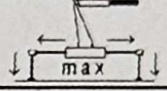

FASSI

**L826/
F1450R.2.8-HXP**

= Pmax 7500 kg

= Pmax 7000 kg

= Pmax 850 kg

kg	2650	2465	2300	2150	1735	2000	1465
m	22,55	23,85	25,25	26,65	29,80	28,15	31,50
	850	600	330				
	33,30	35,15	36,95				

kg RL (36) SL (25) TL (15)