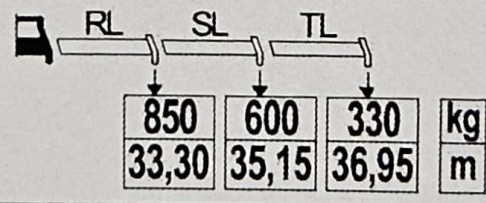

FASSI

**L826/
F1450R.2.8-HXP**

= Pmax 7500 kg

= Pmax 7000 kg

= Pmax 850 kg

kg	2650	2465	2300	2150	1735	2000	1465
m	22,55	23,85	25,25	26,65	29,80	28,15	31,50
	850	600	330				
	33,30	35,15	36,95				

kg RL (36) SL (25) TL (15)